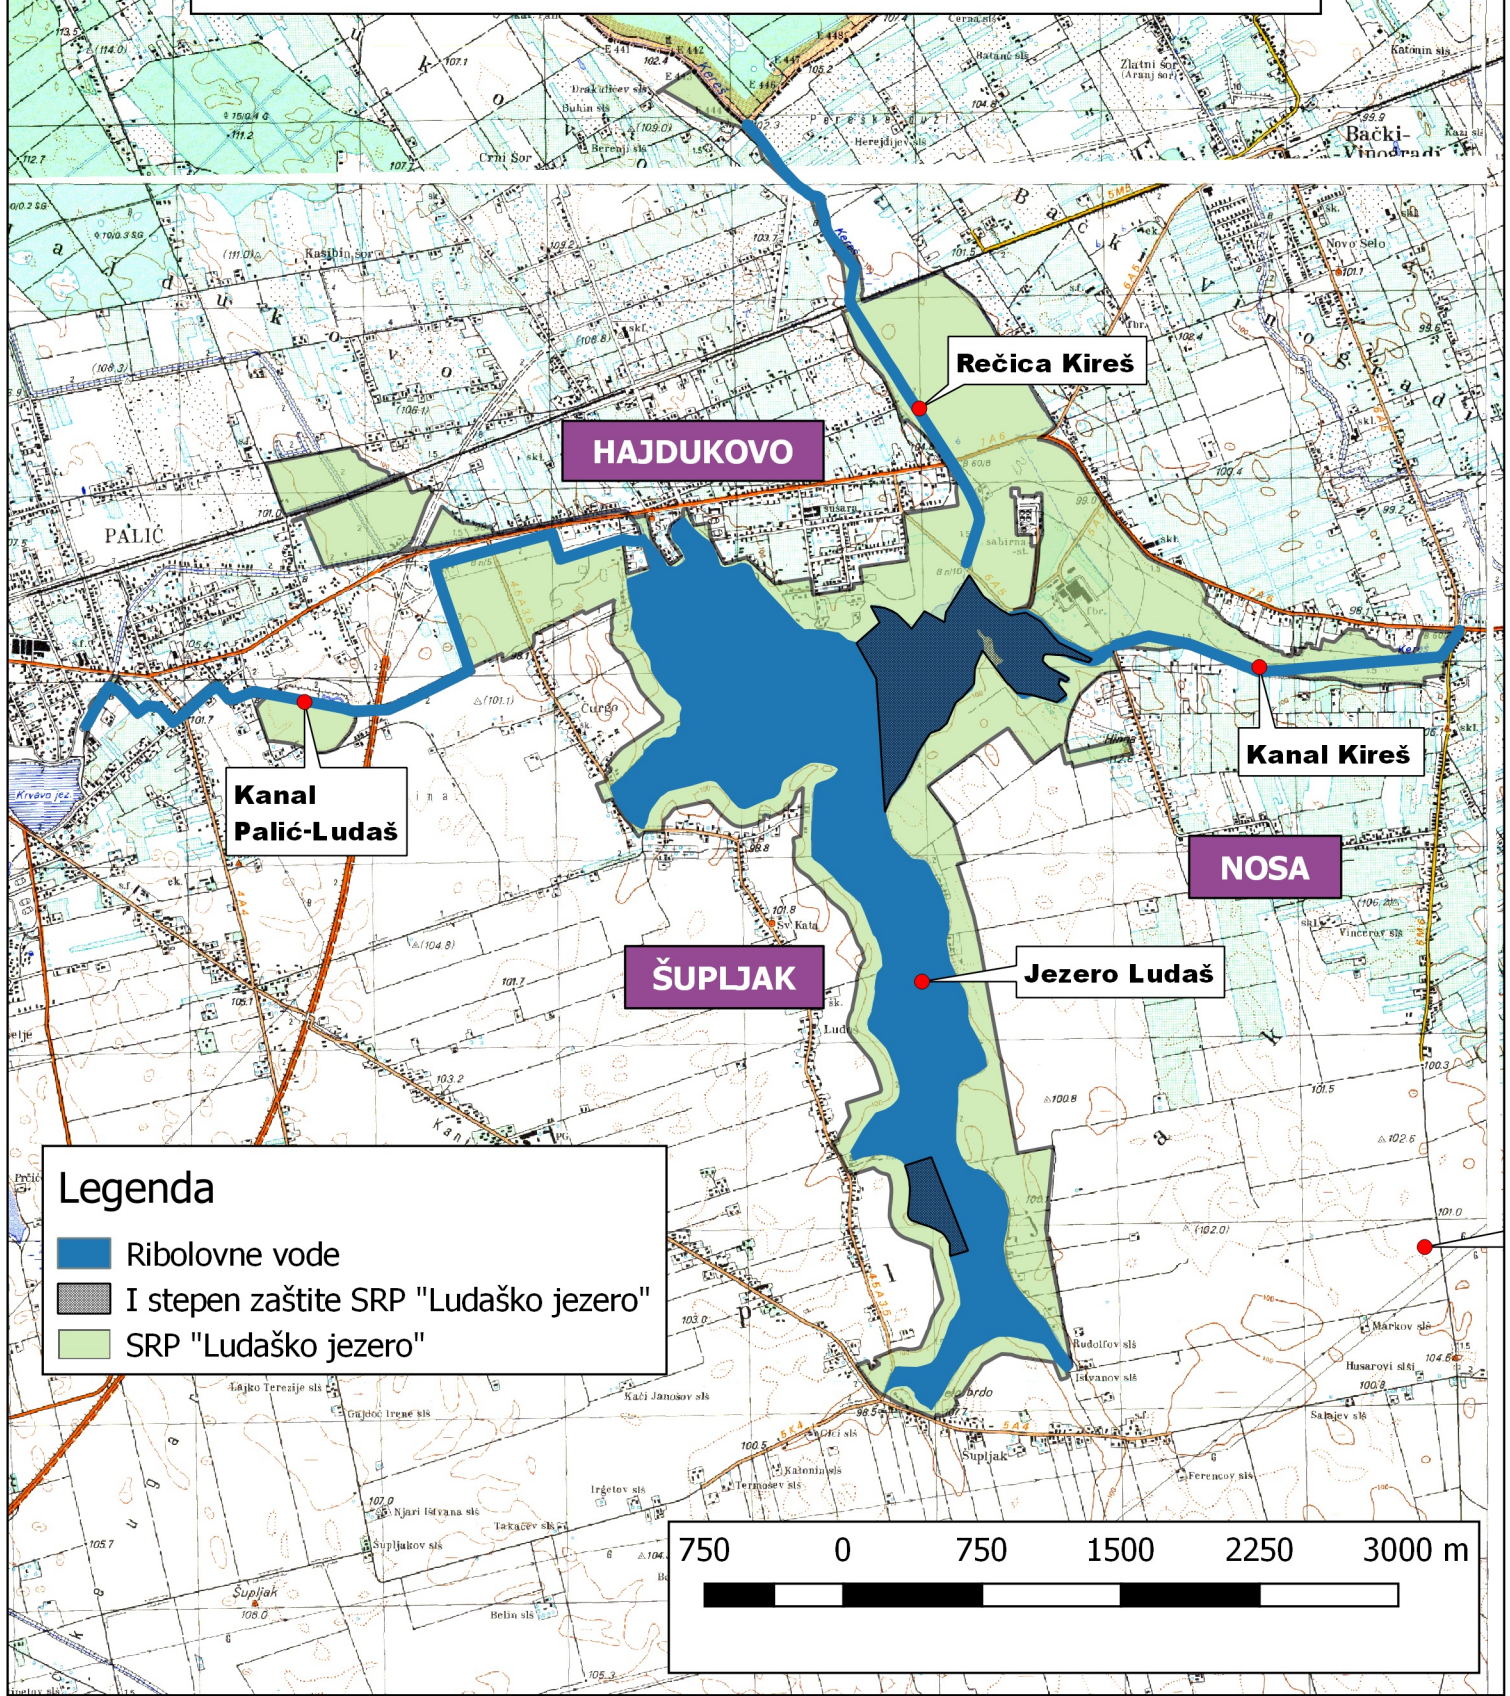

RIBOLOVNE VODE UNUTAR RIBARSKOG PODRUČJA "LUDAŠ" U OKVIRU SPECIJALNOG REZERVATA PRIRODE "LUDAŠKO JEZERO"

HAJDUKOVO

Rečica Kireš

Kanal Palić-Ludaš

Kanal Kireš

NOSA

ŠUPLJAK

Jezero Ludaš

Legenda

-  Ribolovne vode
-  I stepen zaštite SRP "Ludaško jezero"
-  SRP "Ludaško jezero"